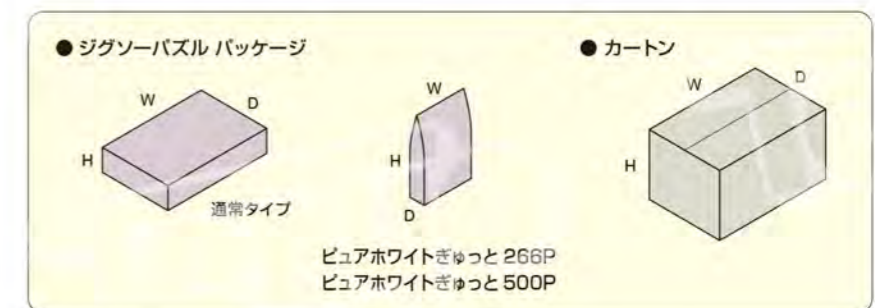

ジグソーパズル パッケージ/カートン サイズ一覧

※サイズ、重量の表示は若干の誤差がございます。あらかじめご了承ください。

ジグソーパズル ピース数 (パッケージ・タイプ)	パッケージ				カートン				総重量 (kg)	
	W (mm)	D (mm)	H (mm)	重量 (g)	入数 (個)	W (mm)	D (mm)	H (mm)		
ジグソーパズル										
108P	123	123	52	145	48	440	390	260	7.5	
200P	166	116	52	190	24	345	335	250	5.0	
世界最小1000P	222	172	52	330	24	460	330	365	8.5	
300P	259	185	52	330	24	525	335	380	8.5	
ぎゅっと456P	295	178	52	305	24	605	335	375	8.5	
500P	294	210	52	430	24	600	335	440	11.5	
950P	381	231	52	790	12	480	345	390	10.5	
1000P	361	250	52	810	12	515	340	375	11.0	
ぎゅっと2000P	361	250	52	830	12	515	340	375	11.0	
2000P	421	302	58	1,530	6	390	320	435	10.0	
4000P	421	302	81	2,700	6	540	435	315	18.0	
ステンドアート ジグソーパズル										
ぎゅっと266P	171	118	52	85	24	350	340	250	2.5	
ぎゅっと456P	294	176	52	185	24	610	335	375	5.0	
ぎゅっと500P	231	165	52	150	24	480	325	350	4.5	
1000P	360	251	54	755	12	525	350	380	9.5	
ピュアホワイト ジグソーパズル										
ぎゅっと266P	156	47	193	120	24	615	330	220	3.5	
ぎゅっと500P	167	46	228	165	24	610	350	250	4.5	
ぎゅっと1000P	324	231	39	415	24	500	490	345	10.7	
1000P	361	248	60	775	12	520	390	385	9.5	
ダブルサイド パズル										
ダブルサイドパズル	151	117	33	111	48	425	320	260	6.2	
ディズニー/ジグソーパズル										
520P	284	43	234	990	12	281	485	298	12.3