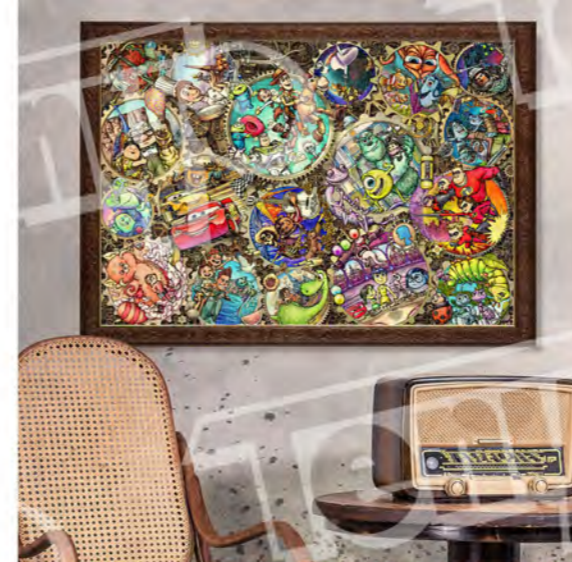

JIGSAW PUZZLE COLLECTION

2023

テンヨージグソーパズルコレクション

特徴別アイコン

- | | | |
|---|--|--|
| 光る
光を蓄えてお部屋を暗くすると絵柄が光ります。 | スペシャルアート
特別なアーティストによって描かれた個性豊かな絵柄です。 | 写真が飾れる
写真を飾ることができます。あなただけの特別なパズルに! |
| ホログラム
キラキラ輝くペーパーホログラムを使用しています。 | ホロクリスタル
クリスタルのようきらめくシートをラミネートしています。 | キャンバススタイル
油絵などで用いるキャンバスのような表面加工をしています。 |
| ギルディングスタイル
艶やかなゴールドで絵柄全面を彩った豪華なジグソーパズル。 | フラッシュマジック
パズル完成後、スマホでフラッシュ撮影すると驚きのアートが現れる! | レインボーホロ
キラキラ虹色に輝くレインボー・ホログラムフィック・ペーパー使用! |

ピースの大きさ比較

〈原寸〉

世界最小1000ピース

ぎゅっとサイズシリーズ

通常サイズ

パズル完成サイズ比較

TENYO JIGSAW PUZZLE COLLECTION 2023

- P2 **ディズニー創立100周年**
特別なアートのジグソーパズルをご紹介!
- P4 **ギルディングスタイル ジグソーパズル**
艶やかなゴールドで絵柄全面を彩った豪華なジグソーパズル
- P5 **フラッシュ マジック ジグソーパズル**
パズル完成後、スマホでフラッシュ撮影すると驚きのアートが現れる!
- P6 **ジグソーパズル**
地球上の誰の顔でも作れるジグソーパズル!
- P7 **Saya's Art World**
超絶色彩感覚!世界から絶賛された、ちいさな天才アーティスト「Saya」
- P8 **ハリリー・ポッター**
不朽の名作「ハリリー・ポッター」がジグソーパズルで登場!
- P10 **トーマス・キンケード**
「トーマス・キンケード」が描くディズニーの世界!
- P12 **サンダ・ツネオ**
「サンダ・ツネオ」が描くディズニー/スター・ウォーズの世界!
- P13 **スペシャルアート コレクション**
特別なアーティストが描くディズニーの世界!
- P14 **プリンセス**
あなたのおこがれのディズニープリンセスは!?
- P16 **ピクサー**
みんな大好き!ピクサー作品が大集合!!
- P17 **キングダム ハーツ**
20周年アニバーサリー!話題のゲーム!
- P18 **マーベル**
話題のムービーなどが続々ラインアップ!
- P19 **スター・ウォーズ**
話題のムービーなどが続々ラインアップ!
- P20 **スタンドアート ジグソーパズル**
ピースが透明!光を通してスタンドグラスみたい!!「トゥインクル シャワー コレクション」シリーズも好評!
- P25 **ピュアホワイト ジグソーパズル**
ピースが純白!感動的に美しい発色!!
- P28 **ホログラム ジグソーパズル**
ホログラム ペーパーが美しい!キラキラと変化する色彩のイリュージョン!
- P29 **光る ジグソーパズル**
光を蓄えて、暗いところで光る!
- P30 **写真が飾れる ジグソーパズル**
写真をセットすれば、あなただけの思い出のジグソーパズルに!
- P31 **108ピース**
少ないピースでも組みごたえ抜群!
- P32 **300ピース**
バリエーションも豊富に、魅力的な新柄も登場!
- P33 **500ピース**
抜群のフィット感!テンヨーの高品質ジグソーパズル!!
- P34 **1000ピース**
強力なラインアップ!ジグソーパズルといえば、やっぱり1000ピース!
- P35 **2000ピース**
大迫力のジグソーパズルに挑戦!さらに大きな達成感を!
- P36 **世界最小1000ピース**
小さな机の上でも楽しめる、なんとA3サイズの1000ピース!
- P37 **ぎゅっと456ピース、ぎゅっと2000ピース**
楽しさぎゅっと!難しさぎゅっと!
- P38 **ジグソーパズル 商品一覧**
ピース別、品番/品名/価格/バーコード
- P72 **パネル紹介**
ピース別、品番/品名/価格/バーコード
- P82 **パッケージ/カートンサイズ 一覧**