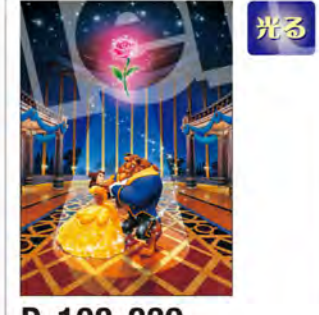

4 905823 848067

D-108-807
スーパースター!マックイーン!!
¥1,000 (税込¥1,100)

4 905823 848074

D-108-816
おもちゃの国のアイスショー
¥1,000 (税込¥1,100)

4 905823 848166

D-108-817
あま〜い誘惑♥
¥1,000 (税込¥1,100)

4 905823 848173

D-108-839
マジック オブ ラヴ(美女と野獣)
¥1,000 (税込¥1,100)