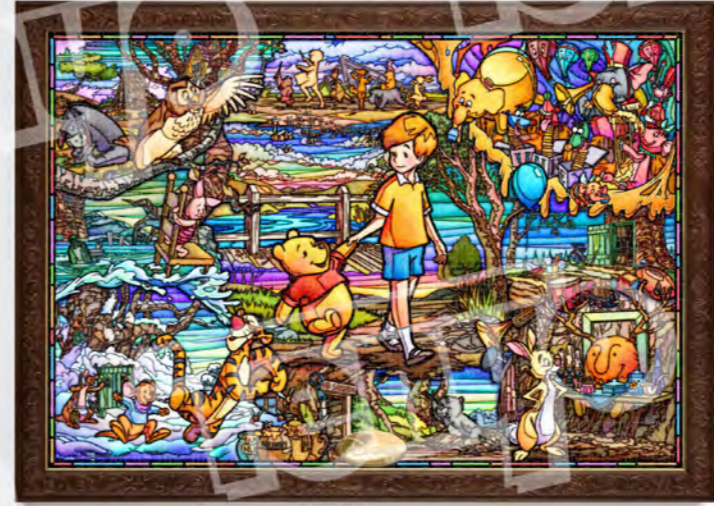

ヒロインキャラクターが大集結!
その数なんと86!!

スタンドアート ぎゅっと 266P DPG-266-576 ディズニー&ディズニー/ピクサー ヒロインコレクション スタンドグラス ¥1,600 (税込¥1,760)

ミッキーとミニーの素敵な思い出がいっぱい♡

スタンドアート 1000P DS-1000-769 永遠の誓い ~ウエディング ドリーム~ ¥4,500 (税込¥4,950)

夜空に星で描く、夢、理想、希望

スタンドアート 1000P DS-1000-771 星空に願いを... ¥4,500 (税込¥4,950)

スタンドアート ぎゅっと 266P DPG-266-565 ビューティフル マーメイド(アリエル) ¥1,600 (税込¥1,760)

ピースが
純白!!

ピュアホワイト ぎゅっと500ピース

純白なピースが生み出す
感動的な色鮮やかさ!

パズル完成サイズ: 25×36cm

ピュアホワイト
ぎゅっと
500P DPG-500-668 美しい森(エルサ)
¥2,500 (税込¥2,750)

ピースが
純白!!

ピュアホワイト 1000ピース

迫力と美しさ、
さらに、極上のフィット感!!

パズル完成サイズ: 51×73.5cm

ピュアホワイト
1000P DP-1000-037 くまのプーさん ストーリー スタンドグラス
¥4,500 (税込¥4,950)

環境と資源を
大切に
バイオマスマーク
認定
使用部位: パズル本体
No.130005
植物からできたバイオマスプラスチックを
原料の一部に使用しています。