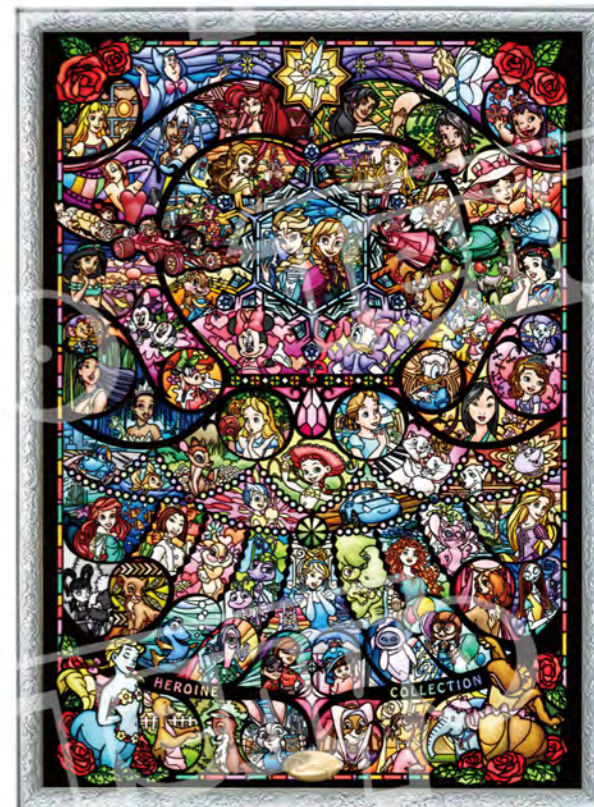

パールホワイト

Disneyの
エンブレム・プレートつき!!

ディズニー専用 アートフィギュアパネル		950ピース用	1000ピース用	2000ピース用
対応パズルサイズ		34×102cm	51×73.5cm	73×102cm
価格		¥5,200(税込¥5,720)	¥5,400(税込¥5,940)	¥8,800(税込¥9,680)
	ブラウン			
	ナチュラル			
	パール ホワイト