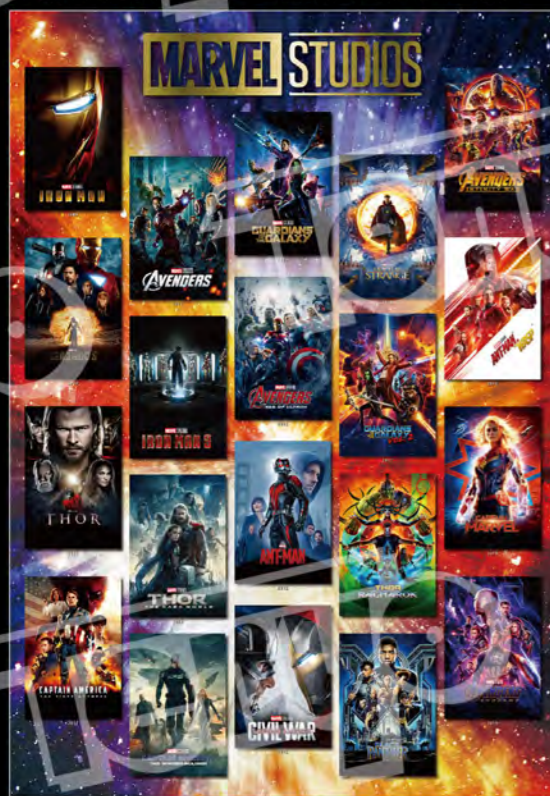

映画の歴史を塗り替えた
マーベル・スタジオのヒット作品が大集合!
歴代作品のポスターを集めた豪華な一枚!

1000P R-1000-631 Movie Poster Collection
MARVEL STUDIOS
¥3,400 (税込¥3,740)

『アベンジャーズ/エンドゲーム』に登場した
主要なキャラクター35体が大集合!

1000P R-1000-630 マーベル グレート キャラクターズ
¥3,400 (税込¥3,740)