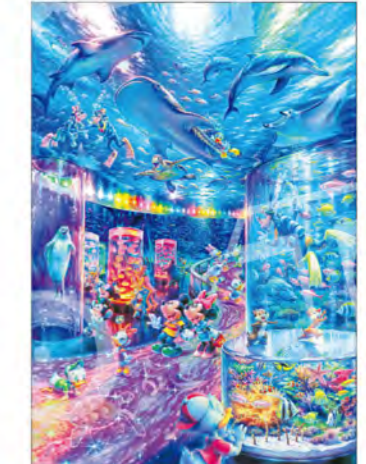

ミッキーとミニーの素敵な思い出がいっぱい♡

500P D-500-430 ホログラム 永遠の誓い～ウエディング ドリーム～ ¥3,000 (税込 ¥3,300)

1000P D-1000-399 ホログラム ディズニー ウォーター ドリーム コンサート ¥4,500 (税込 ¥4,950)

500P D-500-493 光る 魔法の羅き(ジャスミン) ¥2,400 (税込 ¥2,640)

500P D-500-483 光る かがやく想い(ラプンツェル) ¥2,400 (税込 ¥2,640)